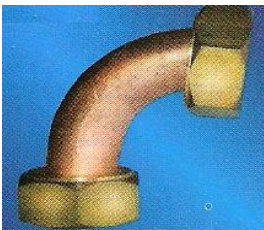

Retour sur Plombier.info

Raccords Laiton – Catalogue Plomberie – Page 5

RACCORD FOU 2 ECROUS

| | | |
|-----|-------|----------|
| 3/8 | 12-17 | PLOM.188 |
| 1/2 | 15-21 | PLOM.189 |

| | | |
|-----|-------|----------|
| 3/4 | 20-27 | PLOM.190 |
|-----|-------|----------|

RACCORD FOU 2 ECROUS REDUITS

| | | |
|-----------|-------------|----------|
| 3/8 – 1/2 | 12-17/15-21 | PLOM.191 |
|-----------|-------------|----------|

| | | |
|-----------|-------------|----------|
| 1/2 – 3/4 | 15-21/20-27 | PLOM.192 |
|-----------|-------------|----------|