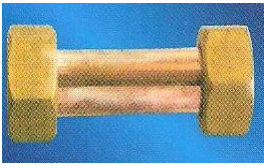

Retour sur Plombier.info

Raccords Laiton – Catalogue Plomberie – Page 5

RACCORD FOU 2 ECROUS

| | | |
|-----|-------|----------|
| 3/8 | 12-17 | PLOM.188 |
| 1/2 | 15-21 | PLOM.189 |

| | | |
|-----|-------|----------|
| 3/4 | 20-27 | PLOM.190 |
|-----|-------|----------|

RACCORD FOU 2 ECROUS REDUITS

| | | |
|-----------|-------------|----------|
| 3/8 – 1/2 | 12-17/15-21 | PLOM.191 |
|-----------|-------------|----------|

| | | |
|-----------|-------------|----------|
| 1/2 – 3/4 | 15-21/20-27 | PLOM.192 |
|-----------|-------------|----------|