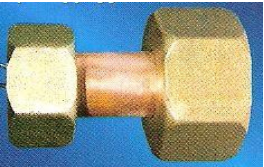

Retour sur Plombier.info

Raccords Laiton – Catalogue Plomberie – Page 5

RACCORD FOU 2 ECROUS

| | | |
|-----|-------|----------|
| 3/8 | 12-17 | PLOM.188 |
| 1/2 | 15-21 | PLOM.189 |

| | | |
|-----|-------|----------|
| 3/4 | 20-27 | PLOM.190 |
|-----|-------|----------|

RACCORD FOU 2 ECROUS REDUITS

| | | |
|-----------|-------------|----------|
| 3/8 – 1/2 | 12-17/15-21 | PLOM.191 |
|-----------|-------------|----------|

| | | |
|-----------|-------------|----------|
| 1/2 – 3/4 | 15-21/20-27 | PLOM.192 |
|-----------|-------------|----------|