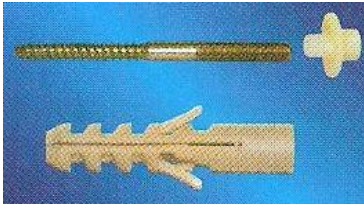

Retour sur Plombier.info

Fixations – Catalogue Plomberie – Page 37

FIXATIONS

JEU DE FIXATION LAVABO

WD 8X90	PLOM.1171
WD 10X100	PLOM.1172
WD 10X120	PLOM.1173

FIXATIONS

S 8 RD FIXATIONS DE WC ET BIDETS AU SOL

S 8 RD 60 WCR	PLOM.1174
S 8 RD 70 WCR	PLOM.1175
8 RD 80 WCR	PLOM.1176

FIXATIONS

WD / P POUR FIXATIONS DE LAVABOS

WD/P 8X90	PLOM.1177
WD/P 8X110	PLOM.1178

FIXATIONS

FIXATIONS CHAUFFE - EAU

WD/P 10X140	PLOM.1179
BO 120	PLOM.1180

CHEVILLES

CHEVILLES 100 % NYLON POUR MATERIAUX PLEINS

SX Ø6	PLOM.1181	SX Ø12	PLOM.1184
SX Ø8	PLOM.1182	SX Ø14	PLOM.1185
SX Ø10	PLOM.1183		

CHEVILLES

CHEVILLES POUR CLOISONS CREUSES

HM 4X21 S	PLOM.1186	HM 5X65 S	PLOM.1192
HM 4X32 S	PLOM.1187	HM 5X80 S	PLOM.1193
HM 4X46 S	PLOM.1188	HM 6X37 S	PLOM.1194
HM 4X59 S	PLOM.1189	HM 6X52 S	PLOM.1195
HM 5X37 S	PLOM.1190	HM 6X65 S	PLOM.1196
HM 5X52 S	PLOM.1191		