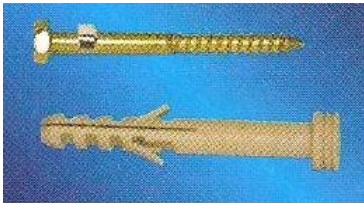

Retour sur Plombier.info

Fixations – Catalogue Plomberie – Page 37

FIXATIONS

JEU DE FIXATION LAVABO

WD 8X90	PLOM.1171
WD 10X100	PLOM.1172
WD 10X120	PLOM.1173

FIXATIONS

S 8 RD FIXATIONS DE WC ET BIDETS AU SOL

S 8 RD 60 WCR	PLOM.1174
S 8 RD 70 WCR	PLOM.1175
8 RD 80 WCR	PLOM.1176

FIXATIONS

WD / P POUR FIXATIONS DE LAVABOS

WD/P 8X90	PLOM.1177
WD/P 8X110	PLOM.1178

FIXATIONS

FIXATIONS CHAUFFE - EAU

WD/P 10X140	PLOM.1179
BO 120	PLOM.1180

CHEVILLES

CHEVILLES 100 % NYLON POUR MATERIAUX PLEINS

SX Ø6	PLOM.1181	SX Ø12	PLOM.1184
SX Ø8	PLOM.1182	SX Ø14	PLOM.1185
SX Ø10	PLOM.1183		

CHEVILLES

CHEVILLES POUR CLOISONS CREUSES

HM 4X21 S	PLOM.1186	HM 5X65 S	PLOM.1192
HM 4X32 S	PLOM.1187	HM 5X80 S	PLOM.1193
HM 4X46 S	PLOM.1188	HM 6X37 S	PLOM.1194
HM 4X59 S	PLOM.1189	HM 6X52 S	PLOM.1195
HM 5X37 S	PLOM.1190	HM 6X65 S	PLOM.1196
HM 5X52 S	PLOM.1191		