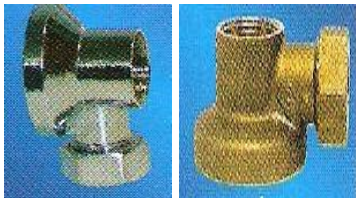

Retour sur Plombier.info

Accessoires Machine à laver – Catalogue Plomberie – Page 21

ROBINETTERIE MACHINE A LAVER SIMPLE

1/2 -3/4
15-21/20-27 **PLOM.751**
SPHERIQUE 1/2 – 3/4
15-21/20-27 **PLOM.752**

DOUBLE ET AUTOPERCEUR

DOUBLE DROIT MAL 1/2- 3/4
15-21/20-27 **PLOM.753**
AUTOPERCEUR DROIT 3/4
20-27 **PLOM.754**

APPLIQUE MACHINE A LAVER CHROME

CB 14-1/2
15-21 **PLOM.755**

APPLIQUES MACHINE A LAVER BRUT

CB 14-1/2
15-21 **PLOM.756**