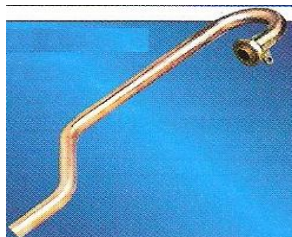

Retour sur Plombier.info

Accessoires Gaz – Catalogue Plomberie – Page 25

RACCORDS 3 PIECES SPHERO – CONIQUE

1/2 Ø18 PLOM.852
3/4 Ø22 PLOM.853

1' Ø28 PLOM.854

RACCORDS A JOINT PLAT COMPTEUR

6/20 Ø22 PLOM.855
6/20 Ø28 PLOM.856

10/32 Ø28 PLOM.857

RACCORDS COUDES A JOINT PLAT COMPTEUR

6/20 Ø22 PLOM.858

6/20 Ø28 PLOM.859

CROSSE A 180° POUR COMPTEUR G4

6/20 Ø22 PLOM.860

CROSSE 180° POUR PE

6/20-PE Ø32 PLOM.861
6/20-PE Ø40 PLOM.862